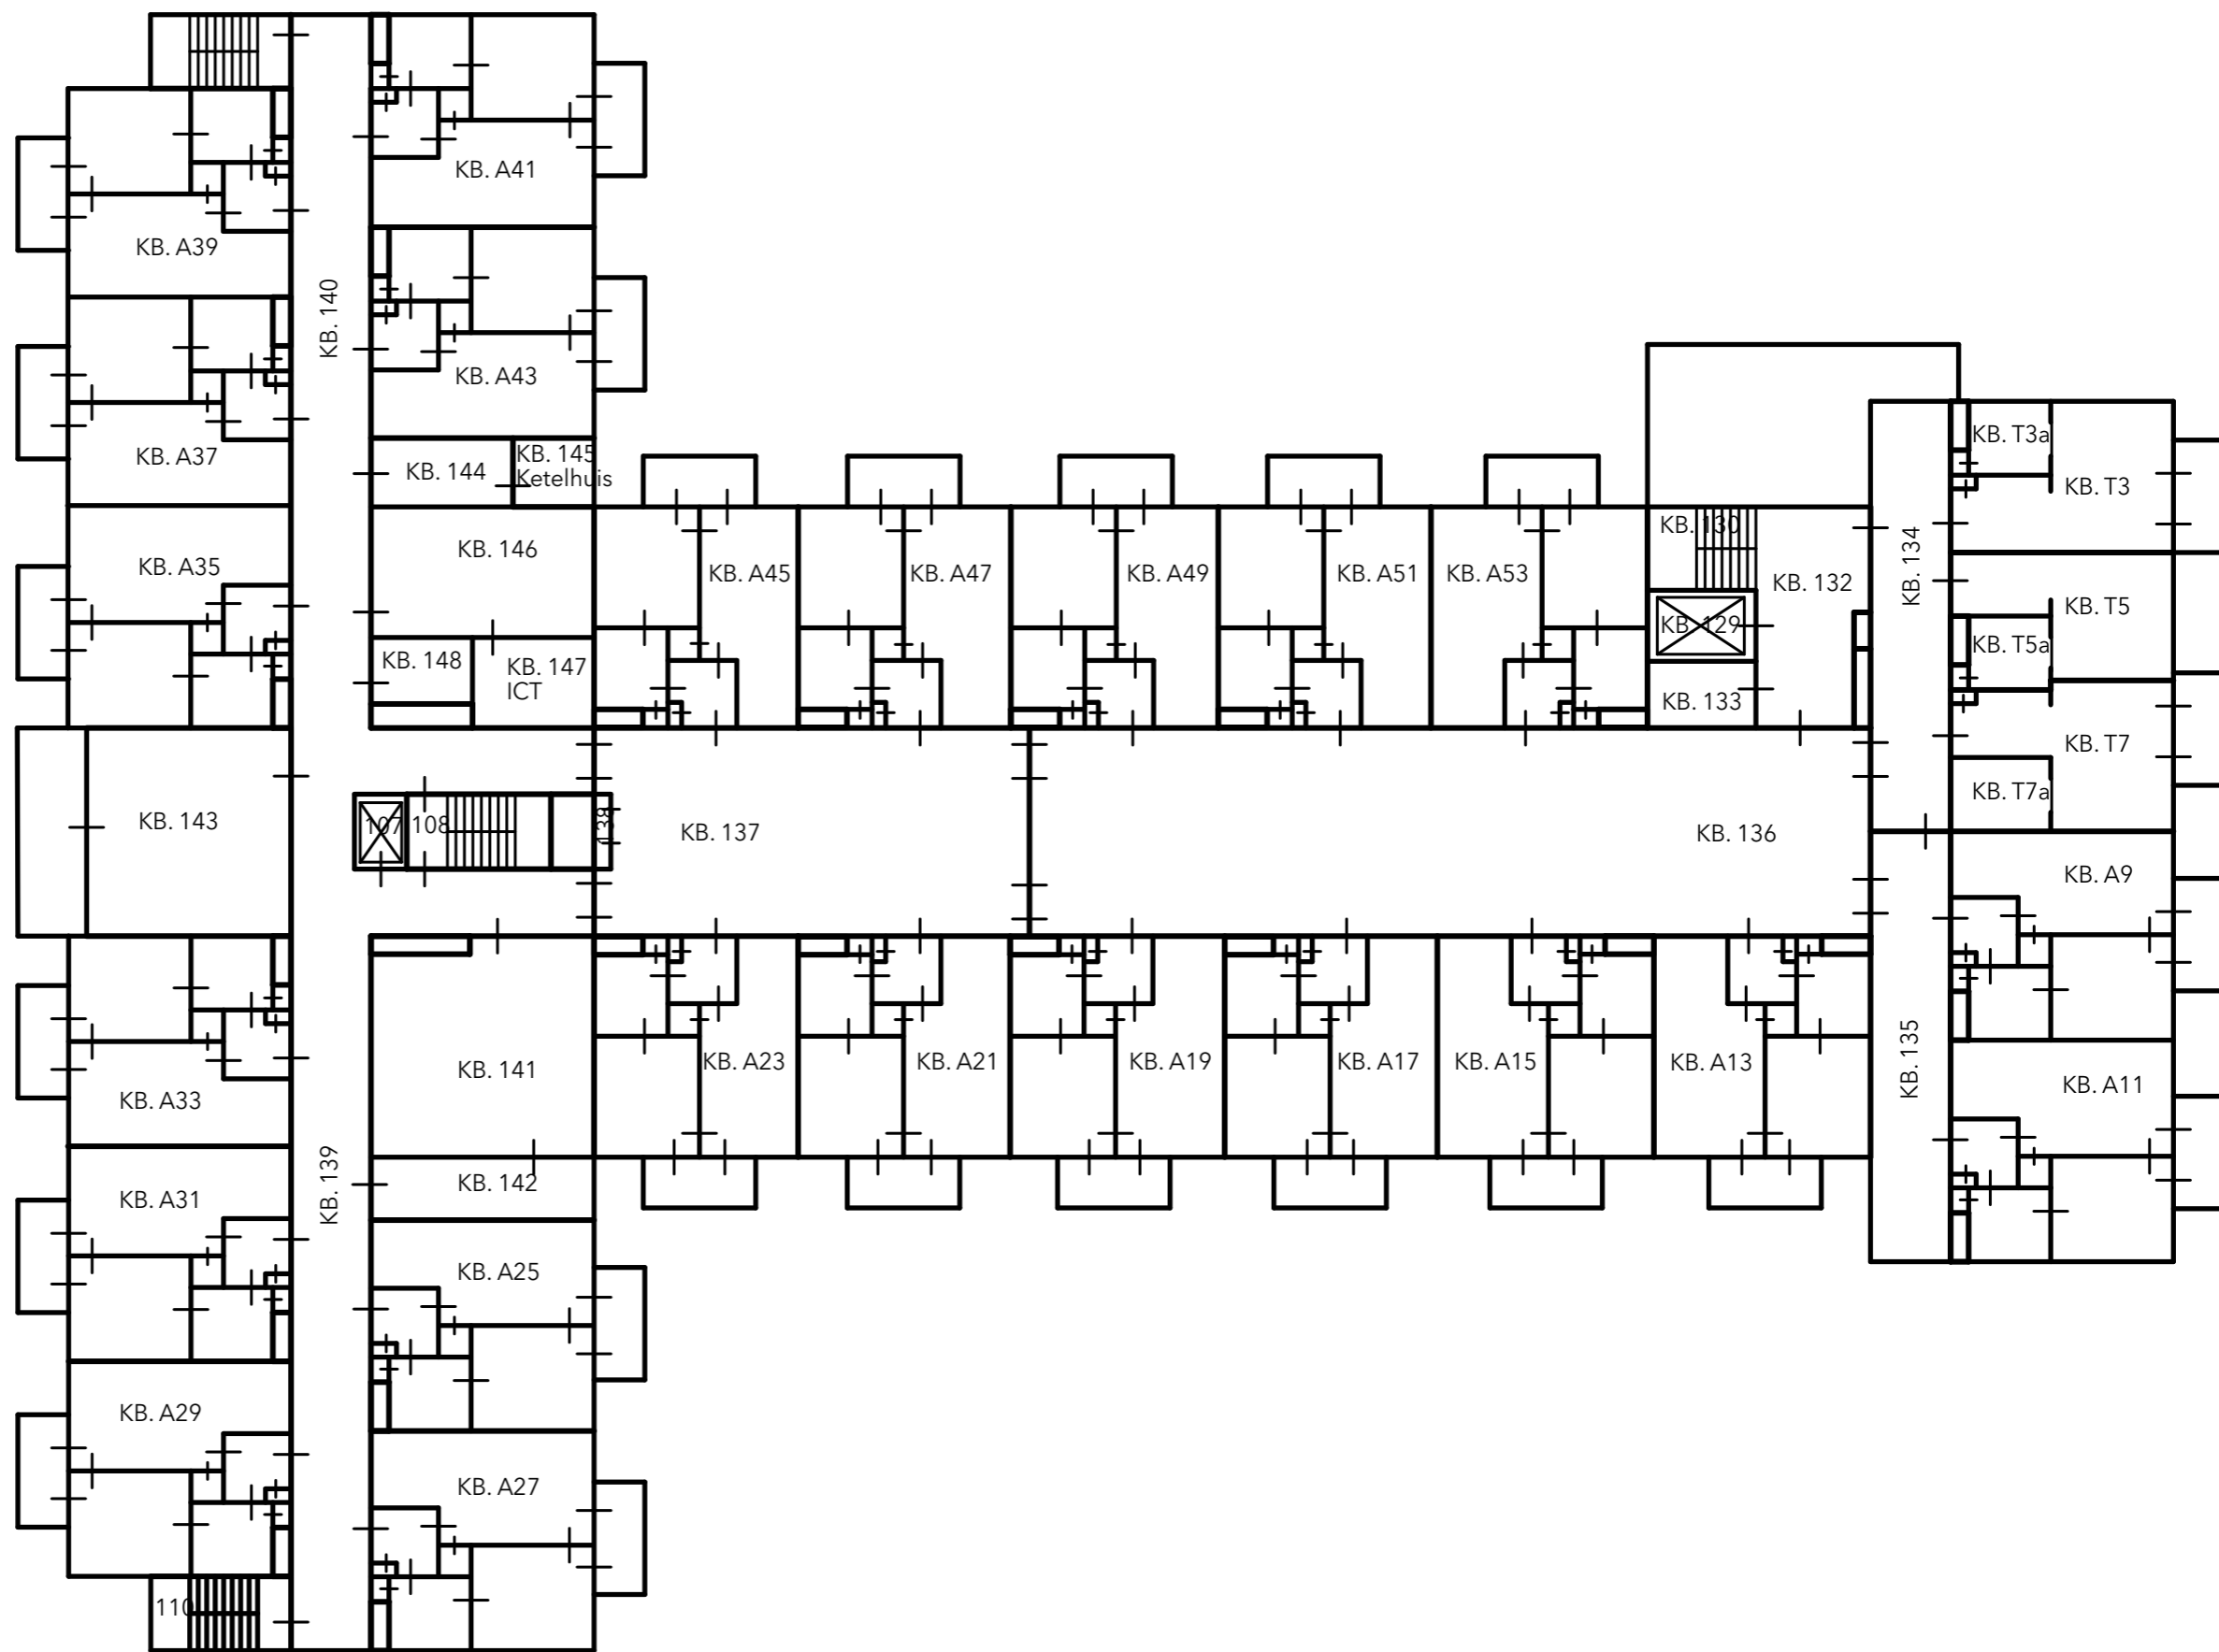

Roggestraat 1
8162 WP Epe

Begane Grond

De Klaarbeek
Epe

NOORD

Roggestraat 1

8162 WP Epe

Eline Dezijn

Eerste Verdieping