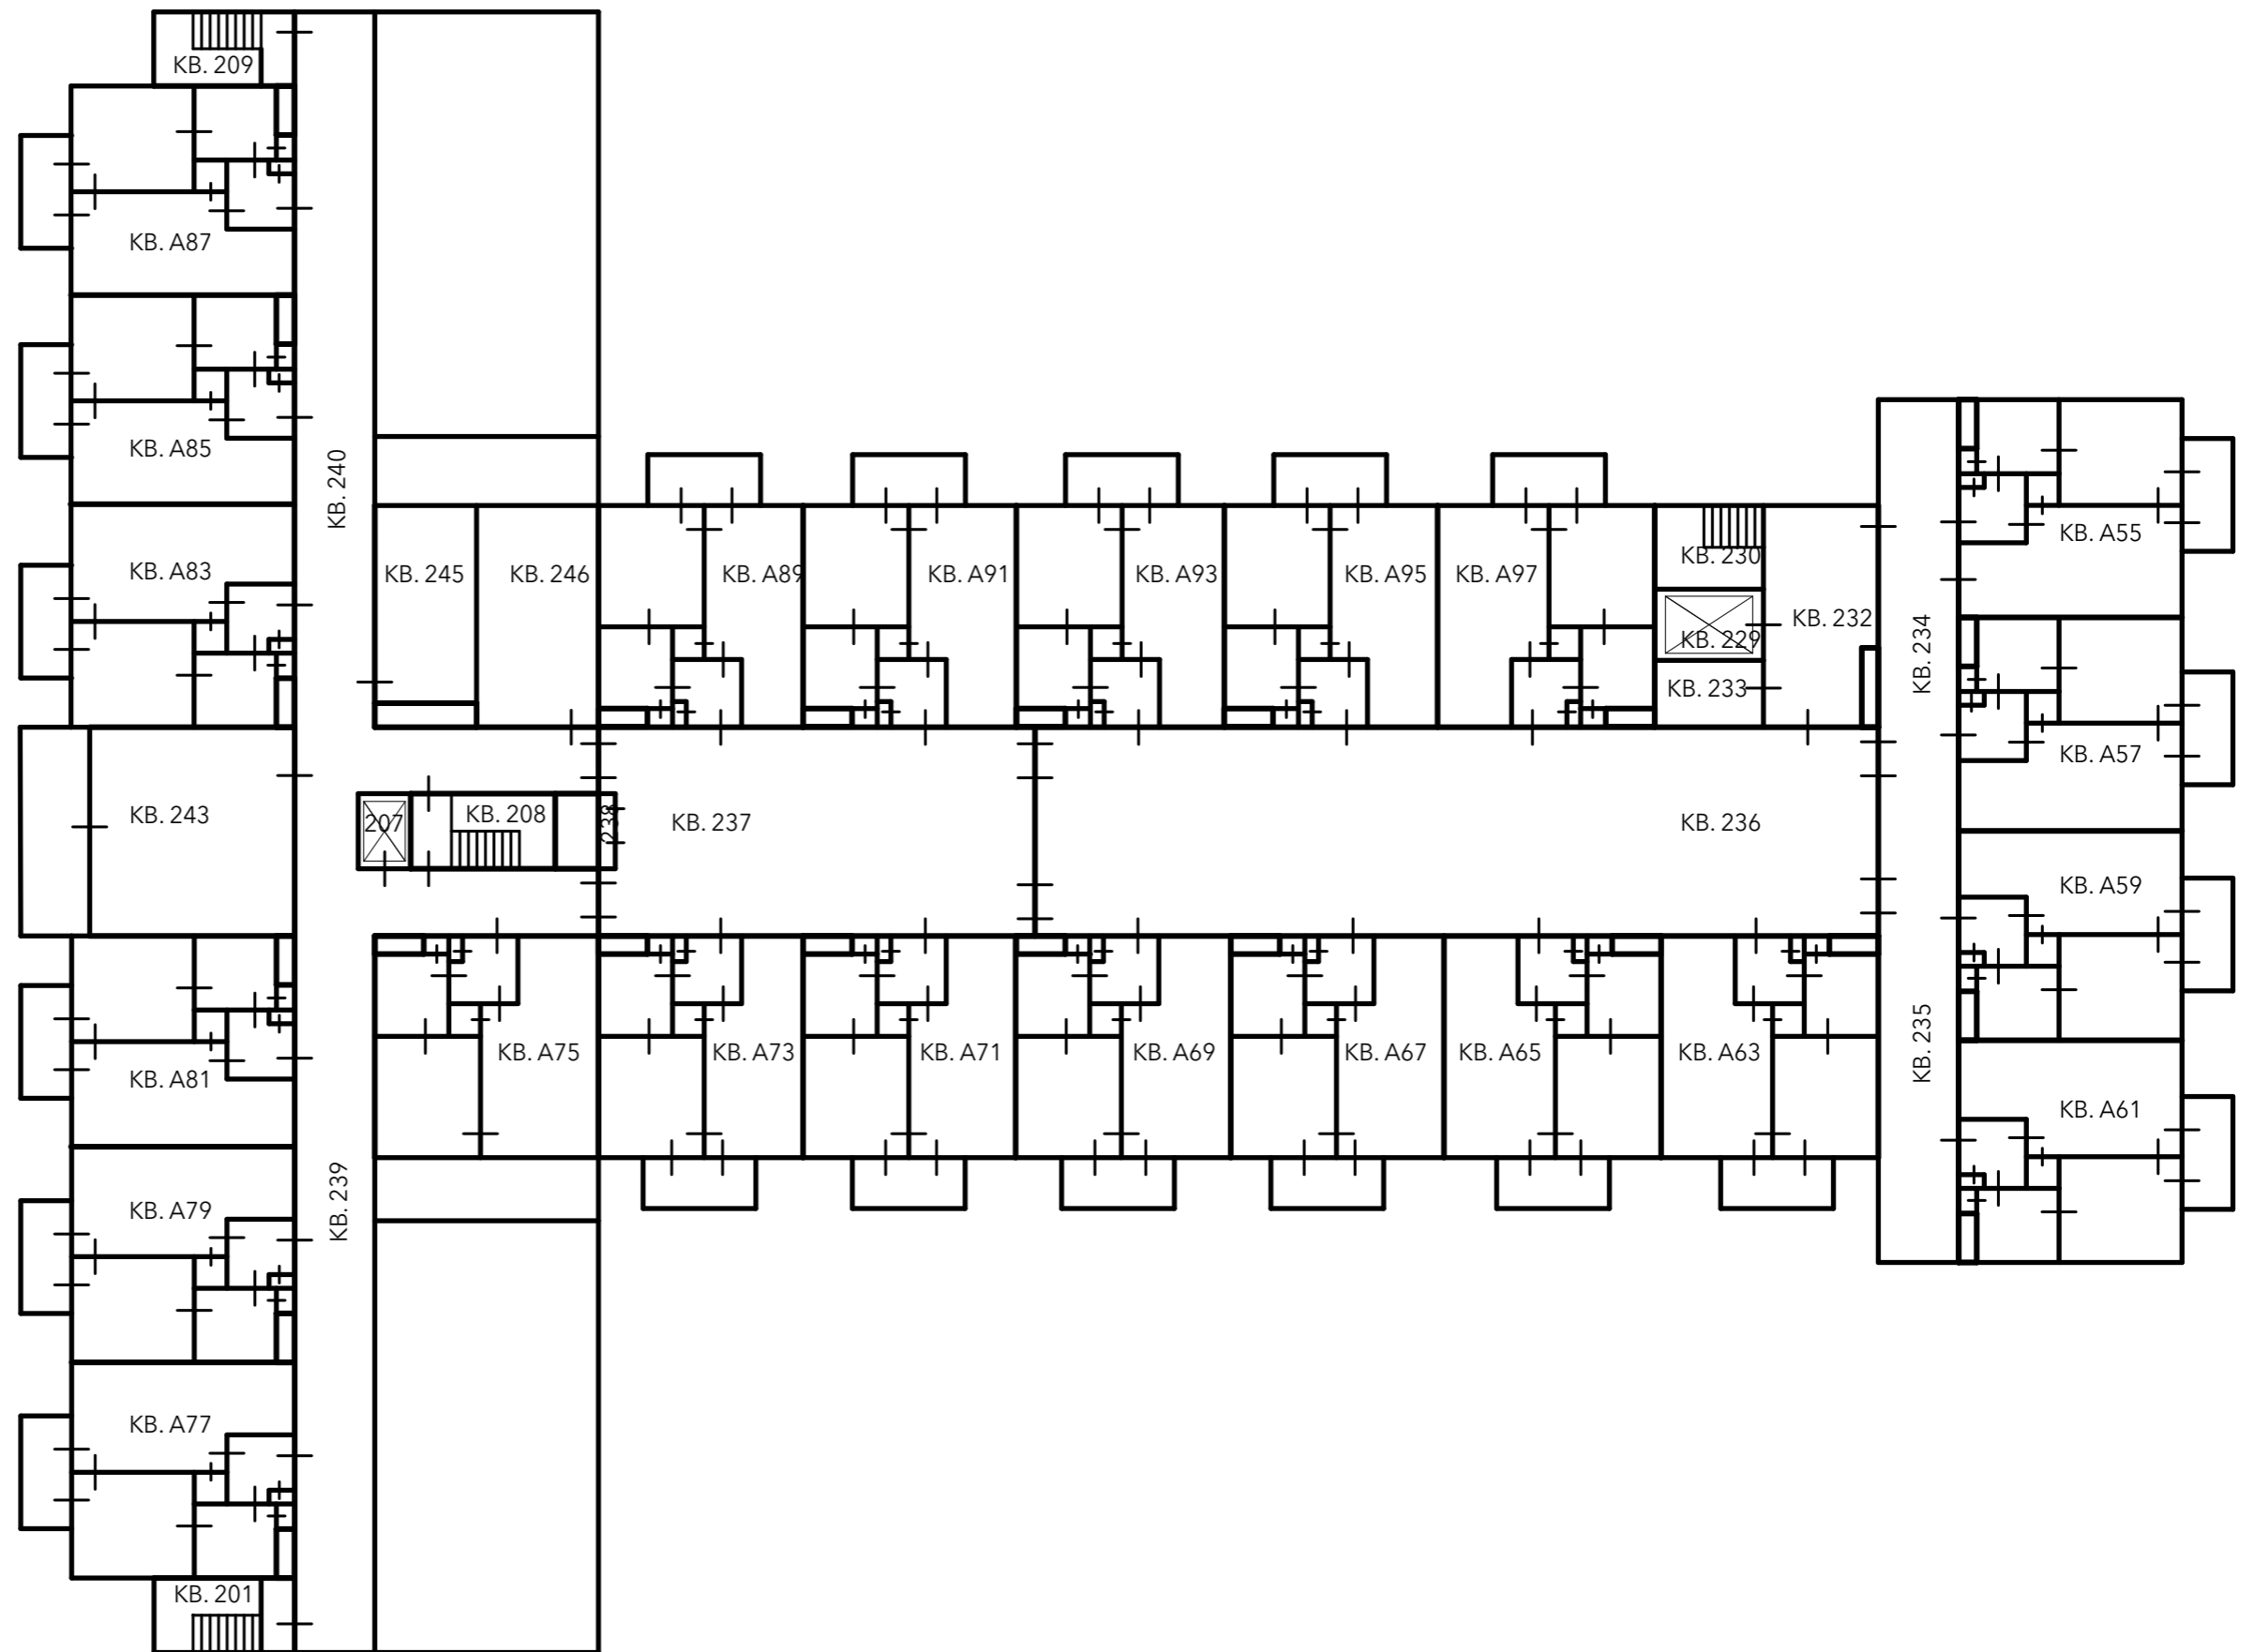

De Klaarbeek
Epe

NOORD

Roggestraat 1
8162 WP Epe

Tweede Verdieping