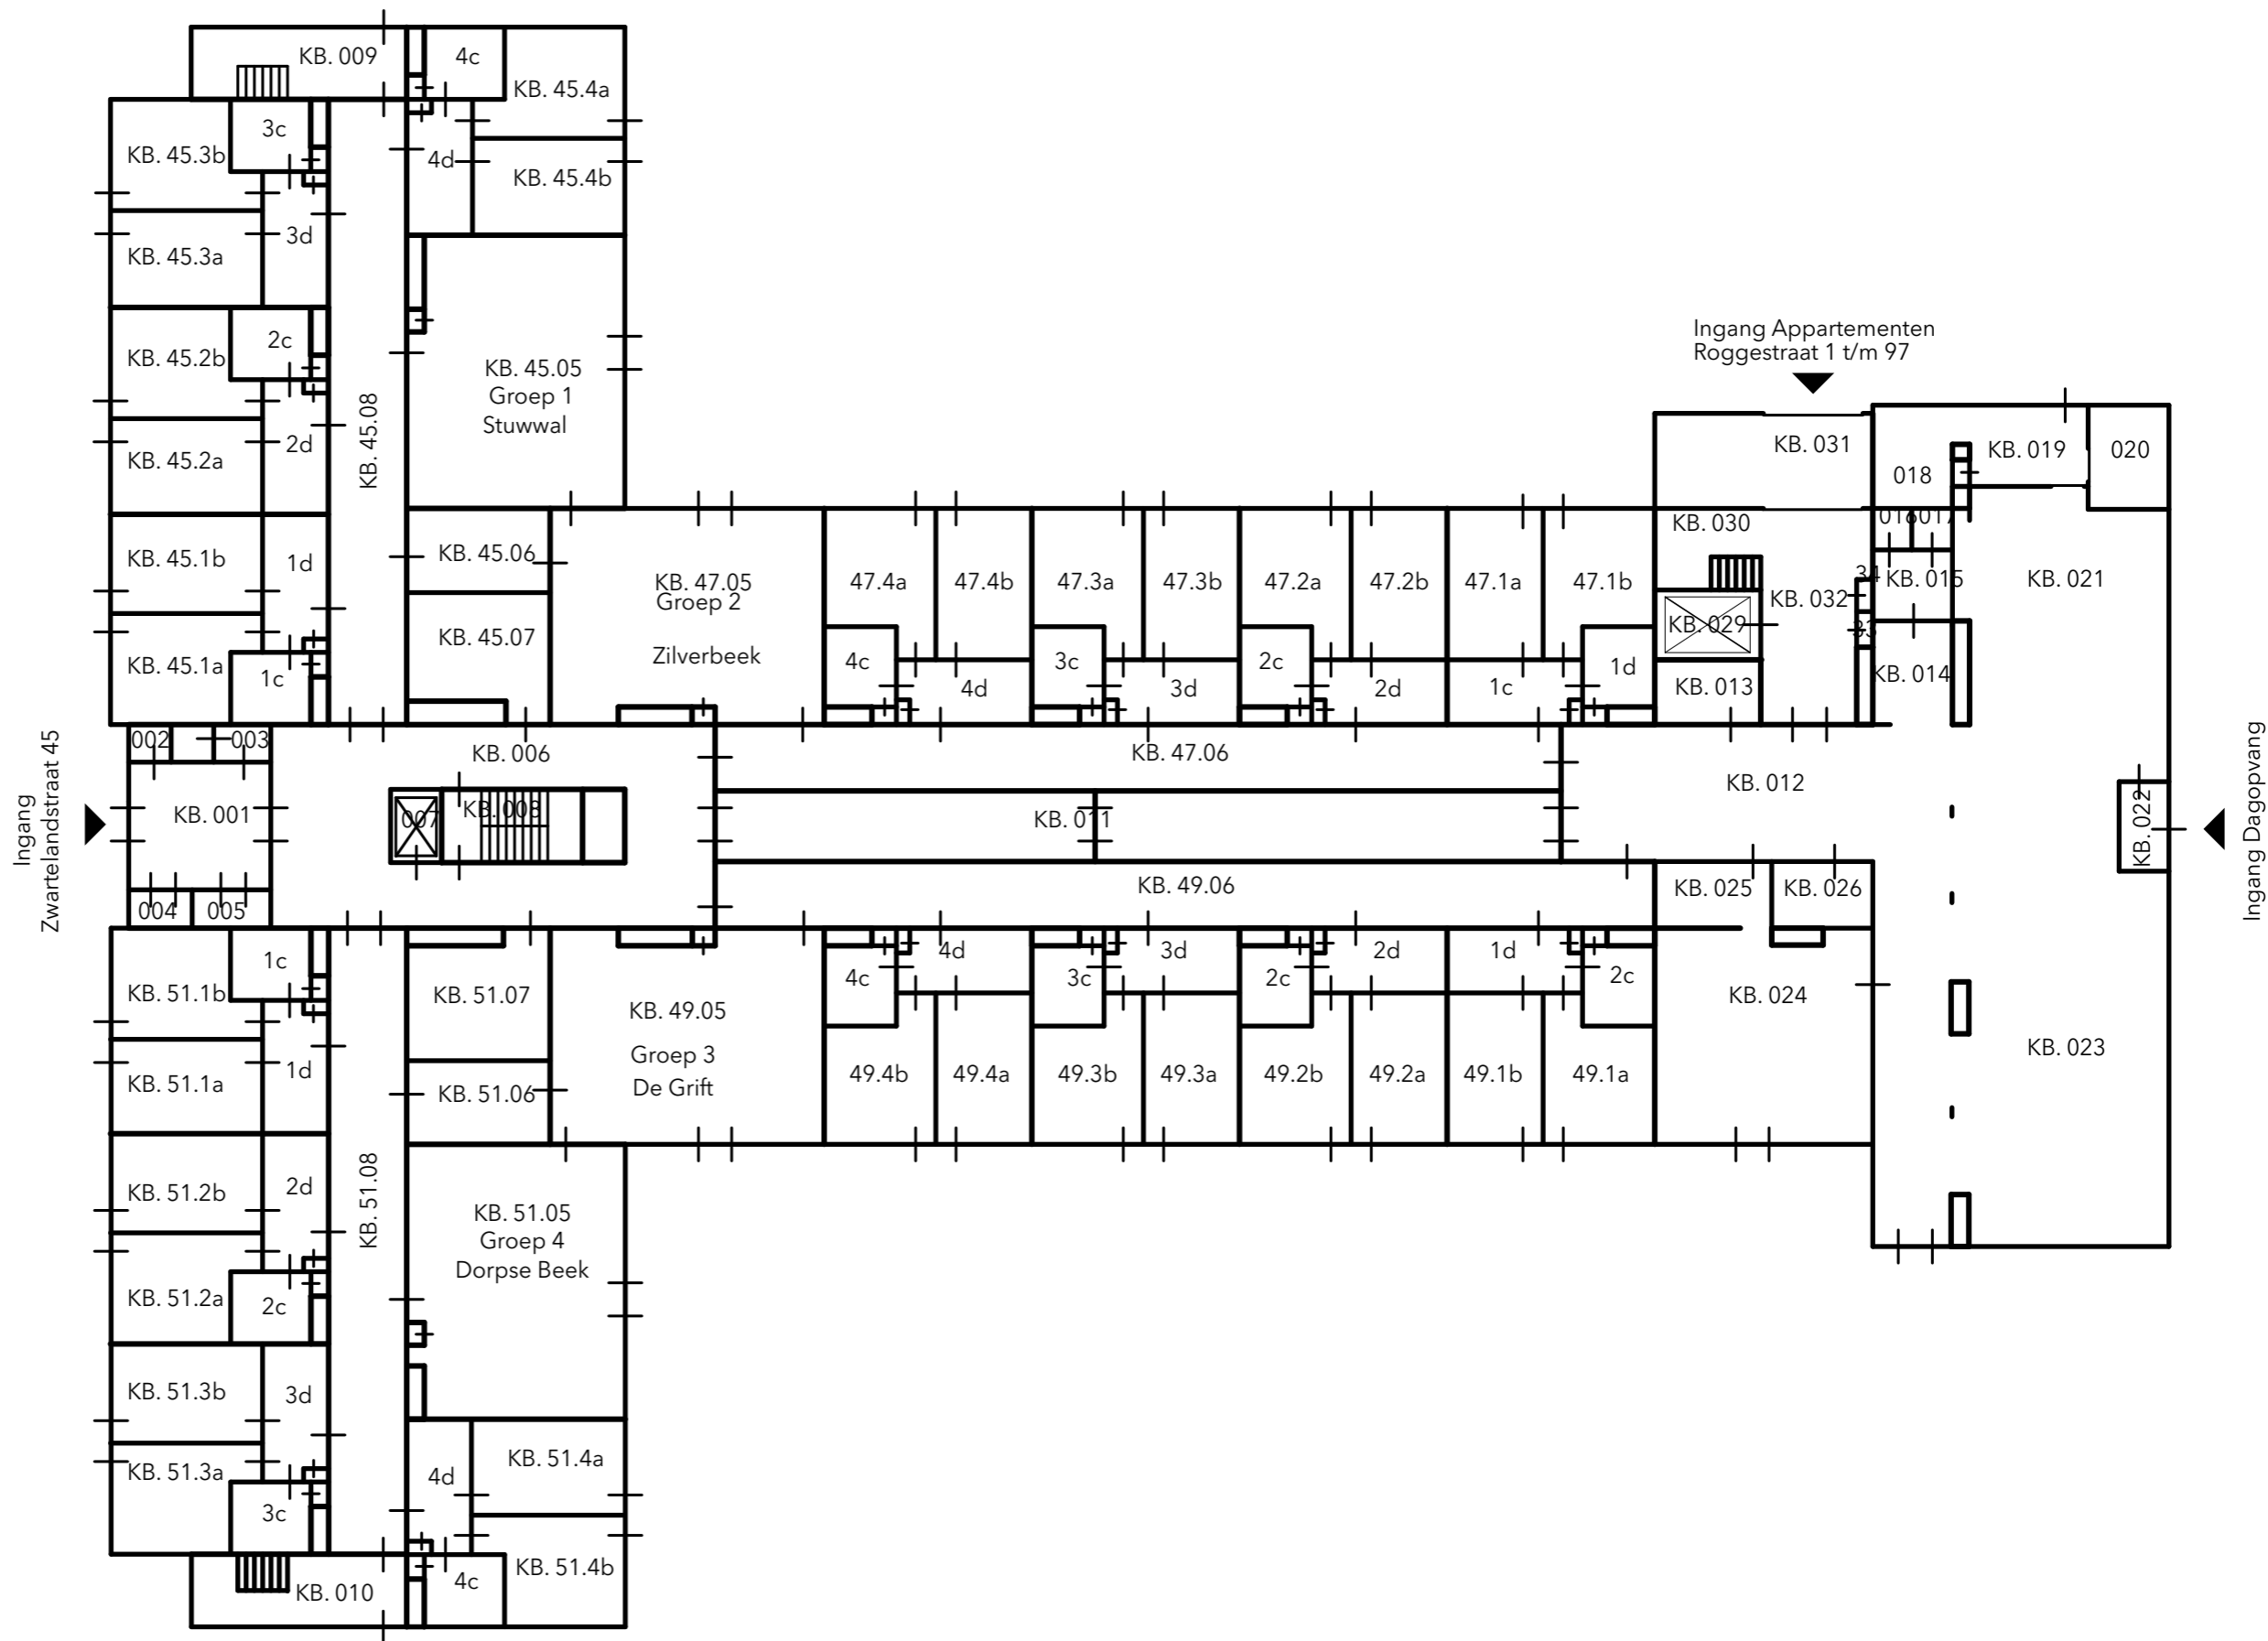

Roggestraat 1
8162 WP Epe

Begane Grond

De Klaarbeek
Epe

NOORD

Roggestraat 1

8162 WP Epe

Eline Dezijn

Eerste Verdieping